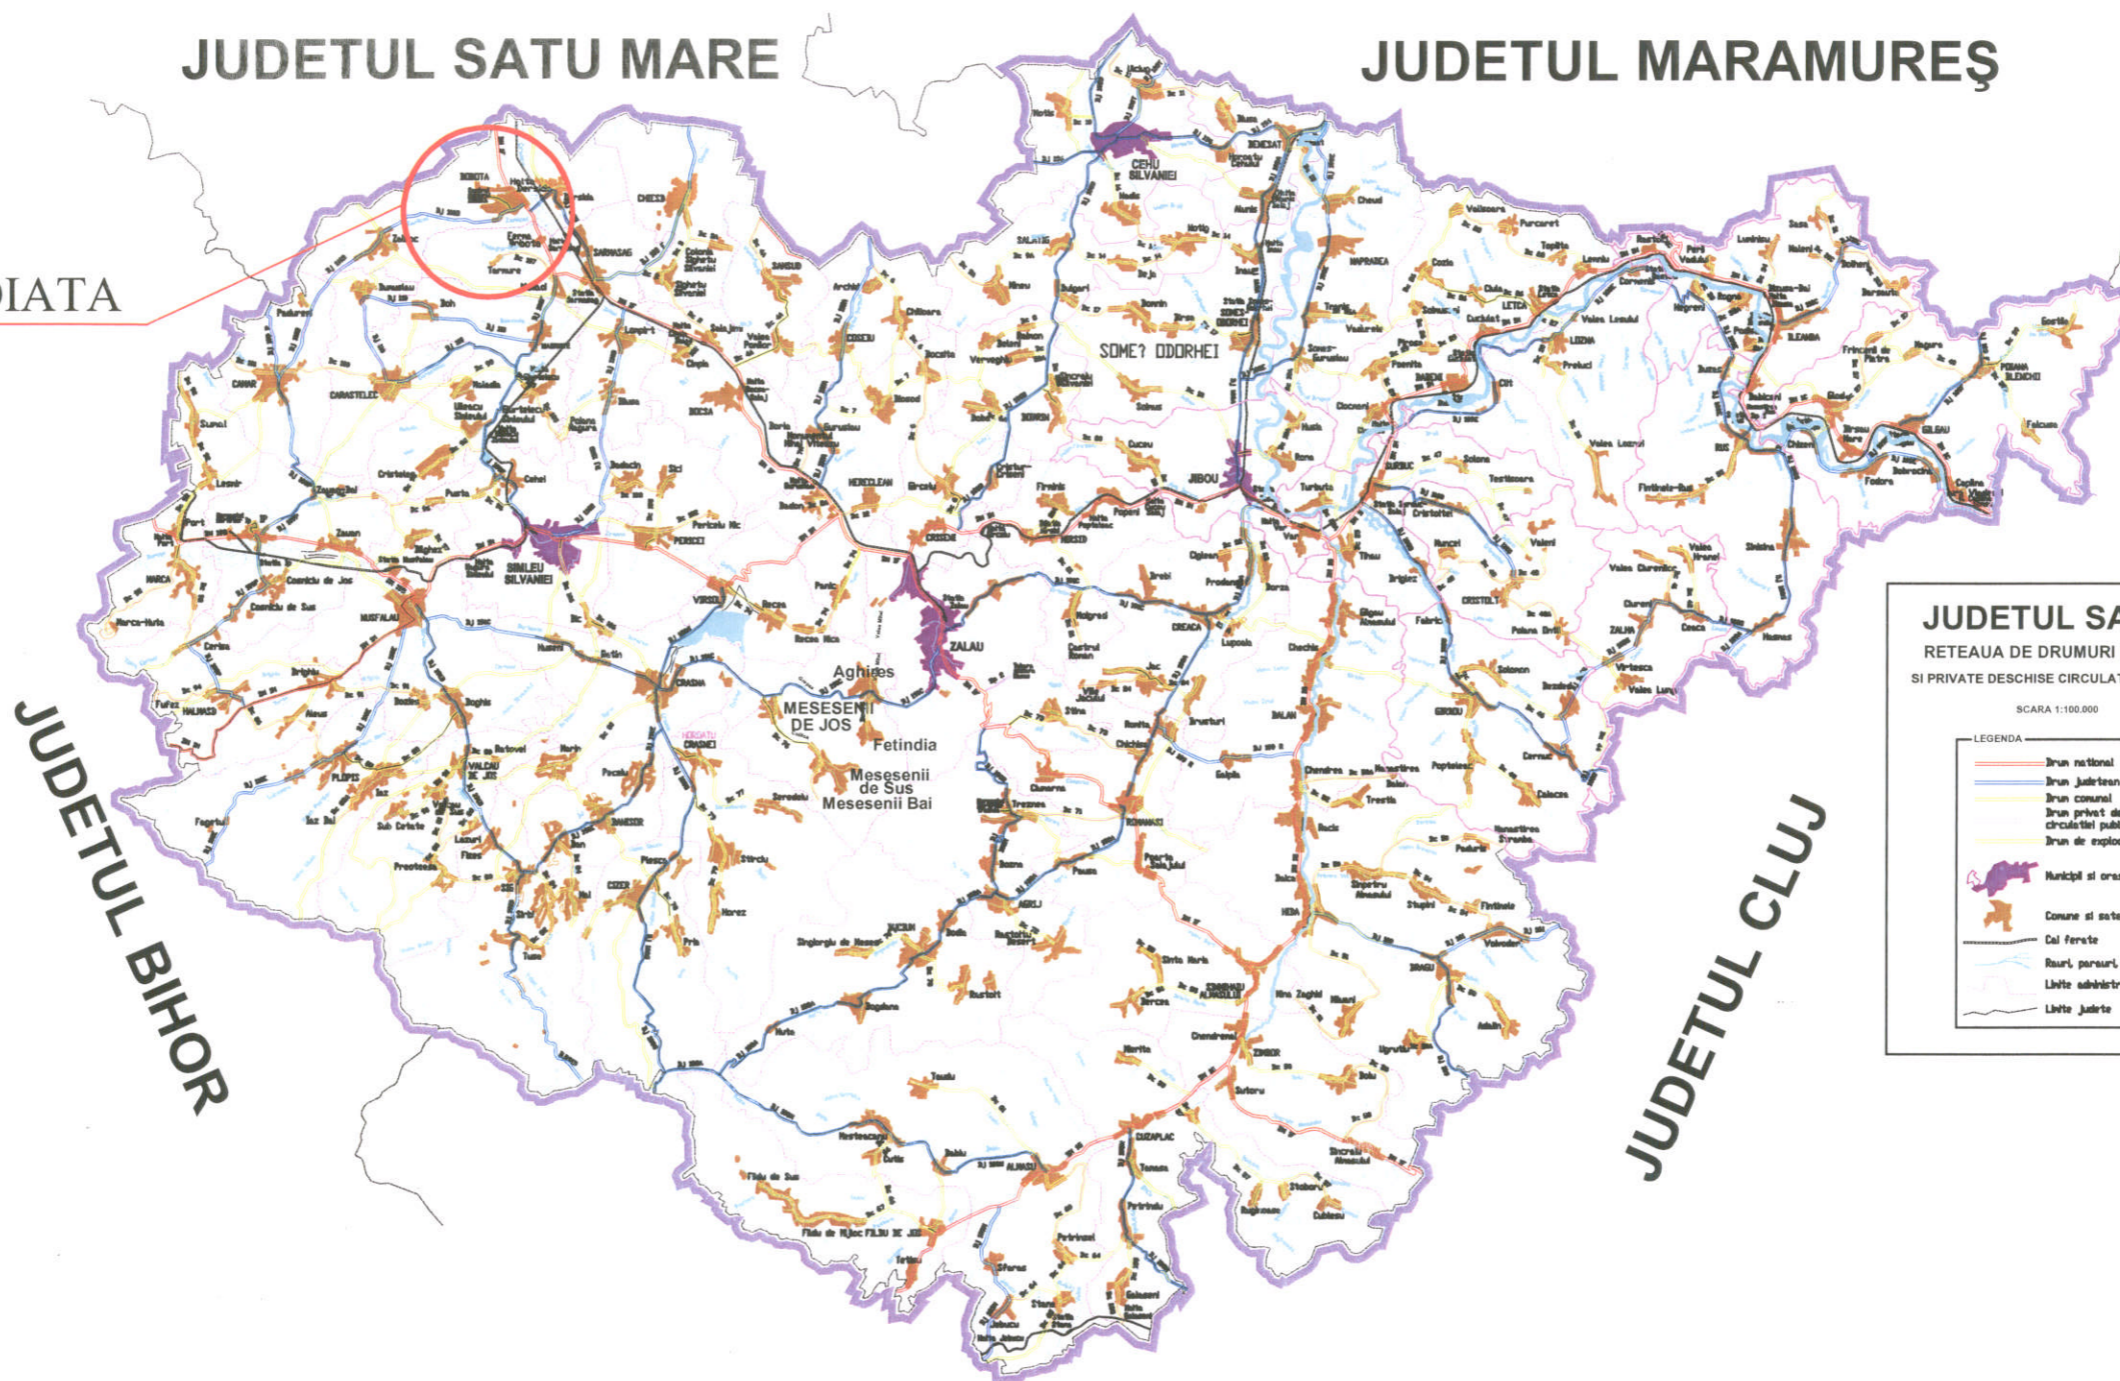

JUDETUL SATU MARE

JUDETUL MARAMUREȘ

ZONA STUDIATA

**JUDETUL SALAJ**  
 RETEAUA DE DRUMURI PUBLICE  
 SI PRIVATE DESCHISE CIRCULATIEI PUBLICE

SCARA 1:100.000

LEGENDA

- Drum national
- Drum judetean
- Drum comunal
- Drum privat deschis circulatiei publice
- Drum de exploatare
- Municipii si orase
- Comune si sate
- Cai ferate
- Rauri, paururi, canale
- Linii administrative
- Linii judetee

Verificator /Expert	Nume	Semnatura	Cerinta	Referat/Expertiza Nr. /Data	
SC BLACK LINE SRL Loc Dersida, com Bobota, nr 248/A, jud Salaj C.U.I RO 1767547 tel. 0722124208				Beneficiar:	Proiect
				COMUNA BOBOTA str. Principala, nr.82/A, loc. Bobota,com. Bobota, jud. Salaj,	16/2016
SPECIFICATIE	NUME	SEMNATURA	SCARA	Obiectiv:	Faza:
SEF. PROIECT	ing. Sabau D.		1: ...	MODERNIZARE A 3 KM DE STRAZI COMUNA BOBOTA, LOC. BOBOTA	S.F
MASURAT	ing. Sabau D.		DATA	Amplasament: Intravilan loc. Bobota, com. Bobota, jud. Salaj	Plansa nr
REDACTAT	ing. Sabau D.		VIII-2016	Titlu plansa: <i>PLAN DE INCADRARE IN TERITORIU</i>	T-01