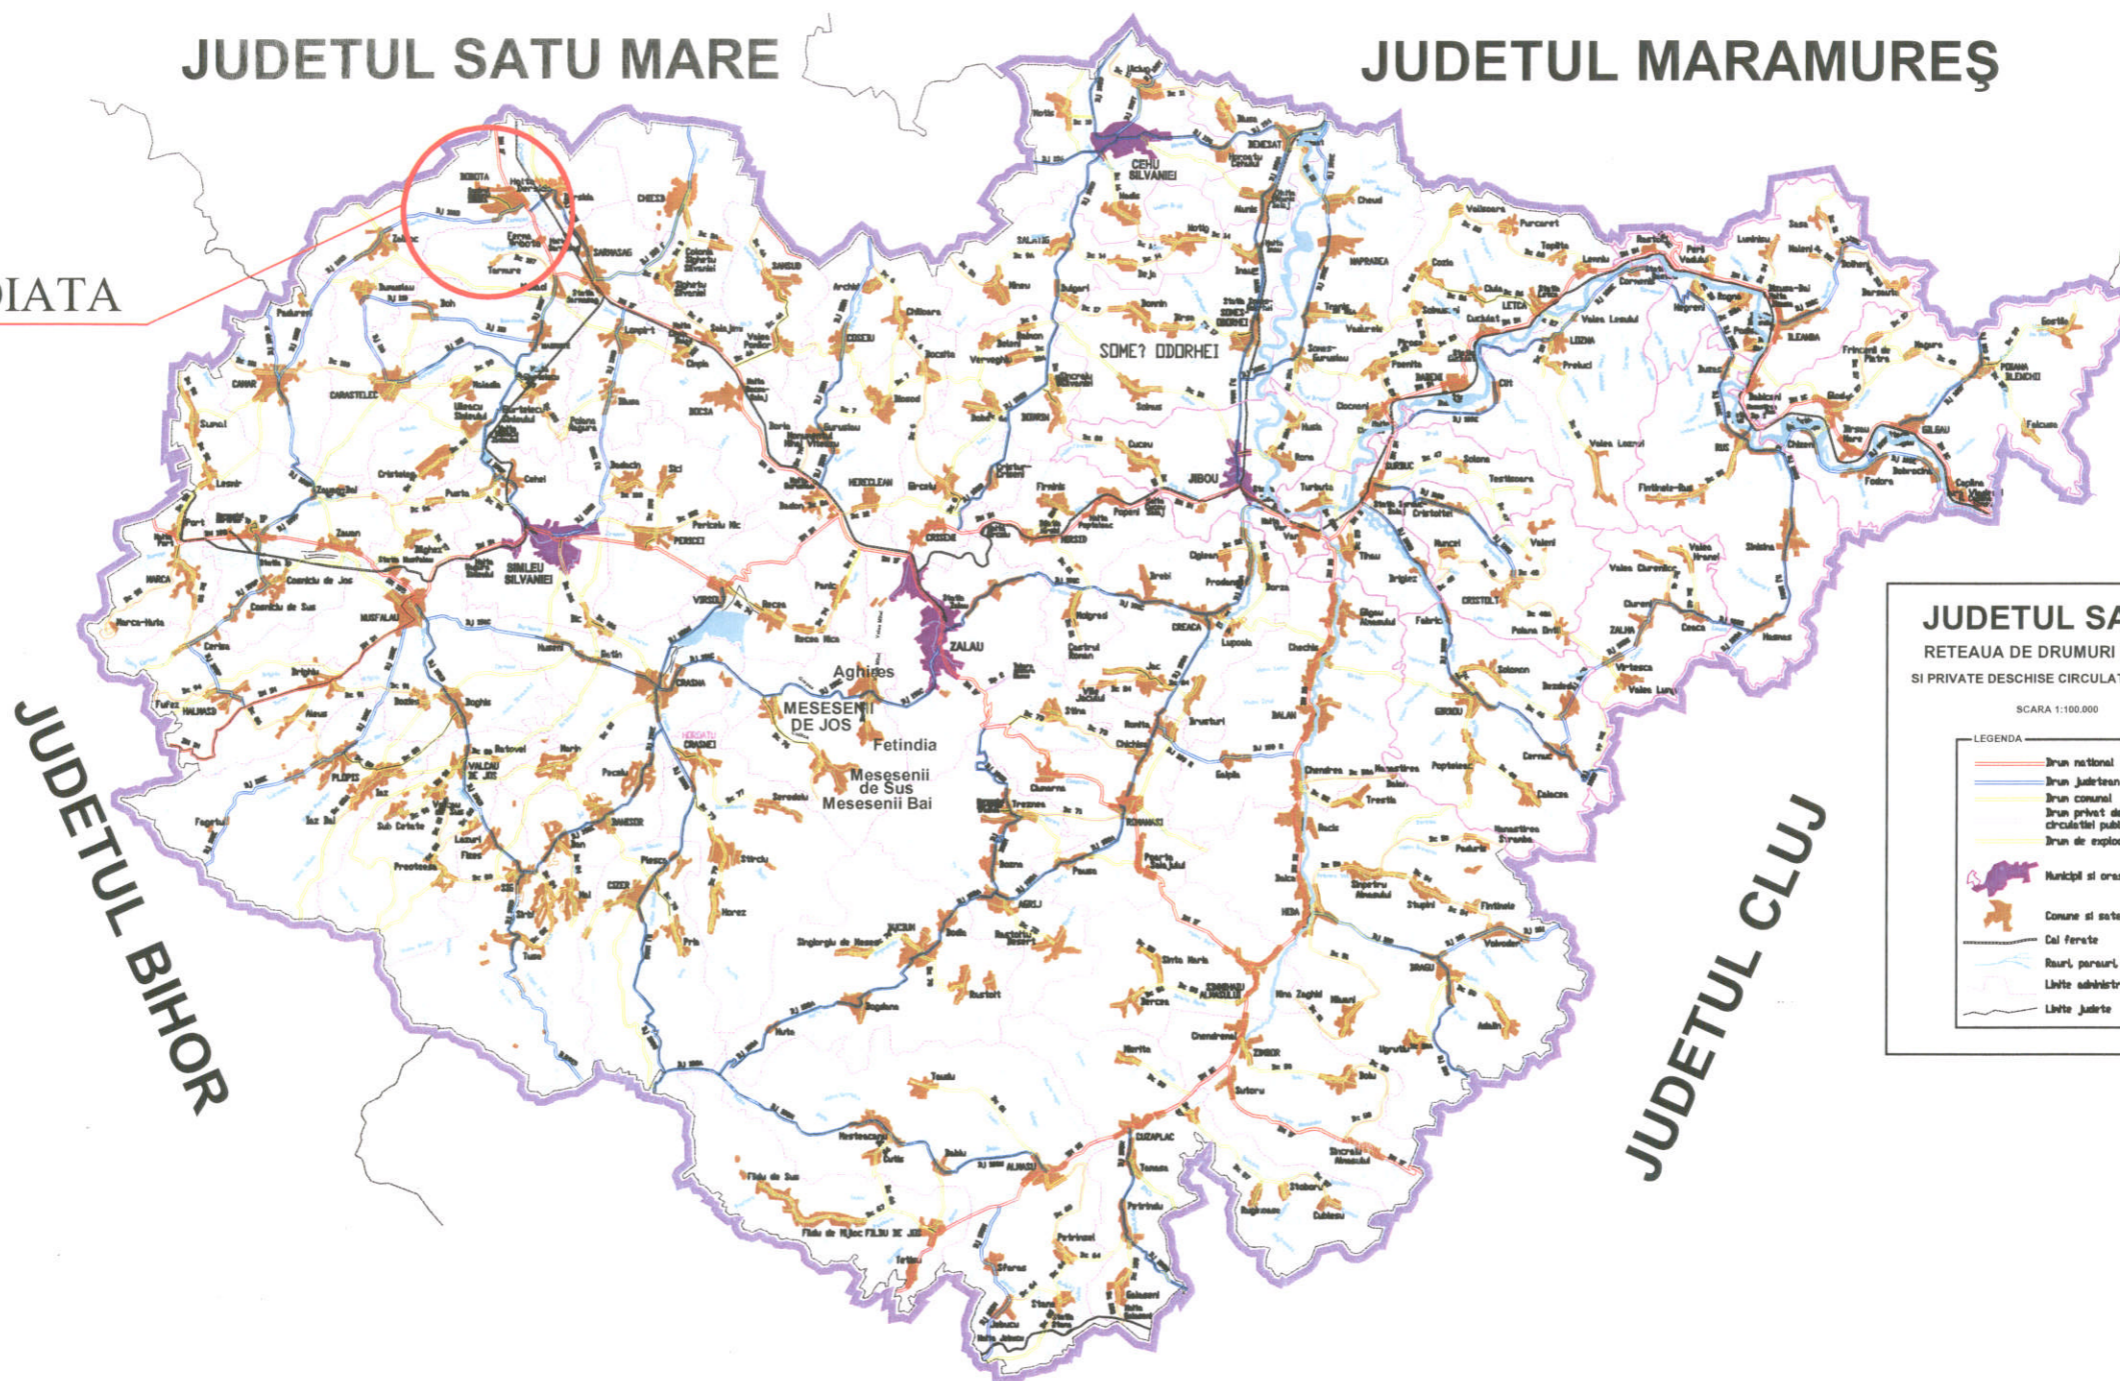

JUDETUL SATU MARE

JUDETUL MARAMUREȘ

ZONA STUDIATA

JUDETUL SALAJ
 RETEAUA DE DRUMURI PUBLICE
 SI PRIVATE DESCHISE CIRCULATIEI PUBLICE

SCARA 1:100.000

LEGENDA

- Drum national
- Drum judetean
- Drum comunal
- Drum privat deschis circulatiei publice
- Drum de exploatare
- Municipii si orase
- Comune si sate
- Cai ferate
- Rauri, paururi, canale
- Linite administrative
- Linite judetee

Verificator /Expert	Nume	Semnatura	Cerinta	Referat/Expertiza Nr. /Data	
SC BLACK LINE SRL Loc Dersida, com Bobota, nr 248/A, jud Salaj C.U.I RO 1767547 tel. 0722124208				Beneficiar:	Proiect
				COMUNA BOBOTA str. Principala, nr.82/A, loc. Bobota,com. Bobota, jud. Salaj,	16/2016
SPECIFICATIE	NUME	SEMNTATURA	SCARA	Obiectiv:	Faza:
SEF. PROIECT	ing. Sabau D.		1: ...	MODERNIZARE A 3 KM DE STRAZI COMUNA BOBOTA, LOC. BOBOTA	S.F
MASURAT	ing. Sabau D.		DATA	Amplasament: Intravilan loc. Bobota, com. Bobota, jud. Salaj	Plansa nr
REDACTAT	ing. Sabau D.		VIII-2016	Titlu plansa: <i>PLAN DE INCADRARE IN TERITORIU</i>	T-01