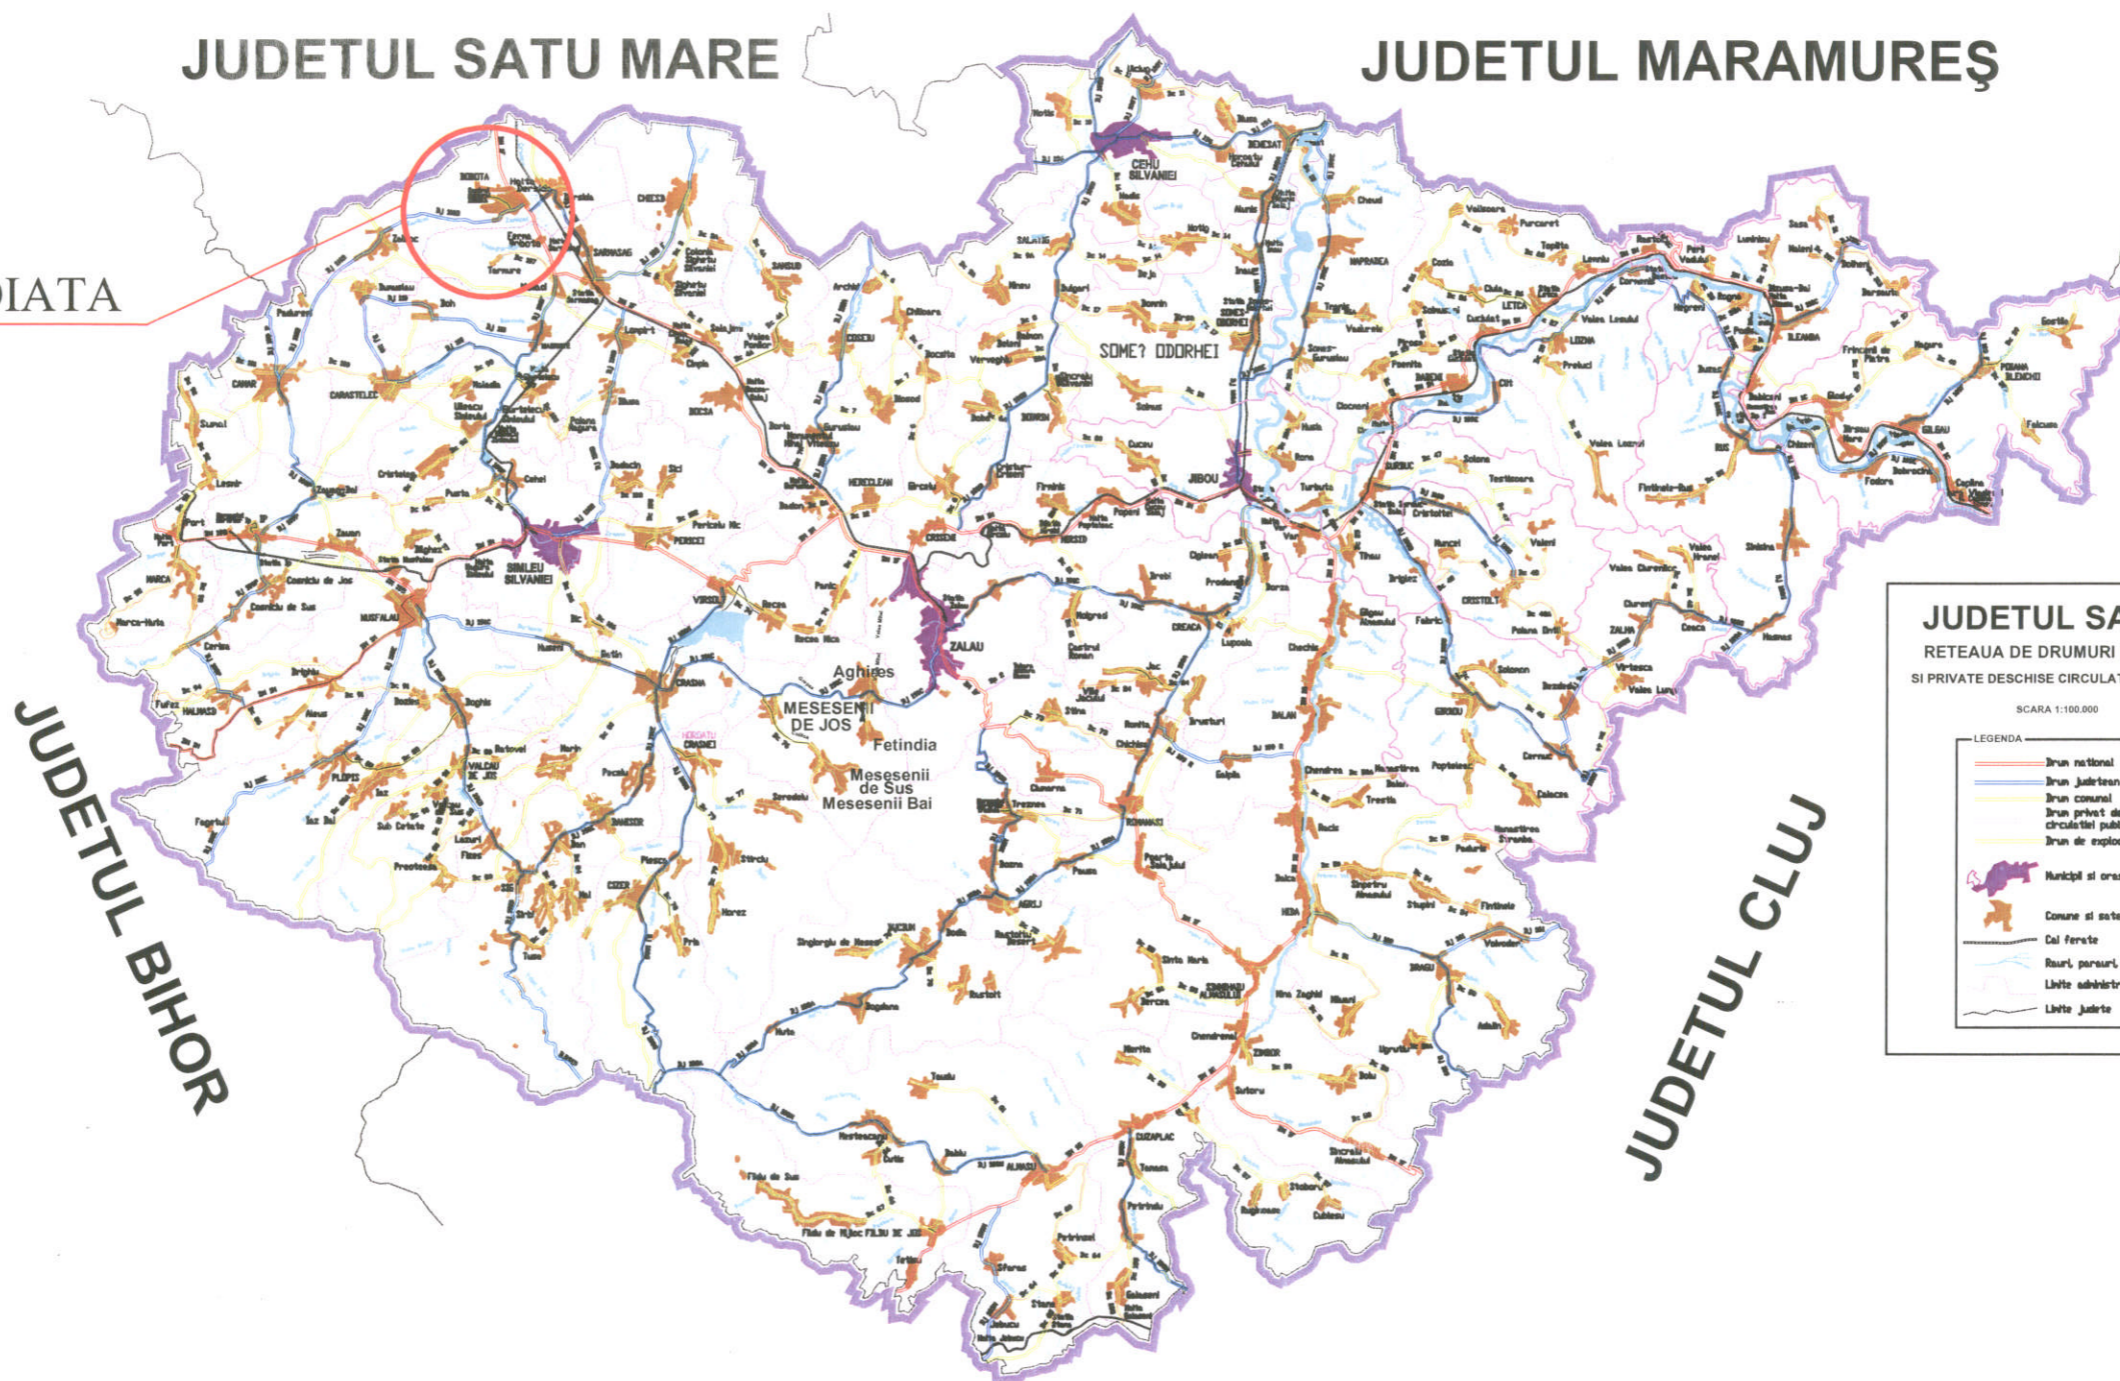

JUDETUL SATU MARE

JUDETUL MARAMUREȘ

ZONA STUDIATA

JUDETUL SALAJ
 RETEAUA DE DRUMURI PUBLICE
 SI PRIVATE DESCHISE CIRCULATIEI PUBLICE

SCARA 1:100.000

LEGENDA

- Drum national
- Drum judetean
- Drum comunal
- Drum privat deschis circulatiei publice
- Drum de exploatare
- Municipii si orase
- Comune si sate
- Cai ferate
- Rauri, paururi, canale
- Linite administrative
- Linite judetee

Verificator /Expert	Nume	Semnatura	Cerinta	Referat/Expertiza Nr. /Data		
SC BLACK LINE SRL Loc Dersida, com Bobota, nr 248/A, jud Salaj C.U.I RO 1767547 tel. 0722124208				Beneficiar:	COMUNA BOBOTA str. Principala, nr.82/A, loc. Bobota,com. Bobota, jud. Salaj,	Proiect 16/2016
				Obiectiv:	MODERNIZARE A 3 KM DE STRAZI COMUNA BOBOTA, LOC. BOBOTA	Faza: S.F
SPECIFICATIE	NUME	SEMNATURA	SCARA	Titlu plansa: PLAN DE INCADRARE IN TERITORIU		
SEF. PROIECT	ing. Sabau D.		1: ...			
MASURAT	ing. Sabau D.		DATA			
REDACTAT	ing. Sabau D.		VIII-2016	Plansa nr T-01		