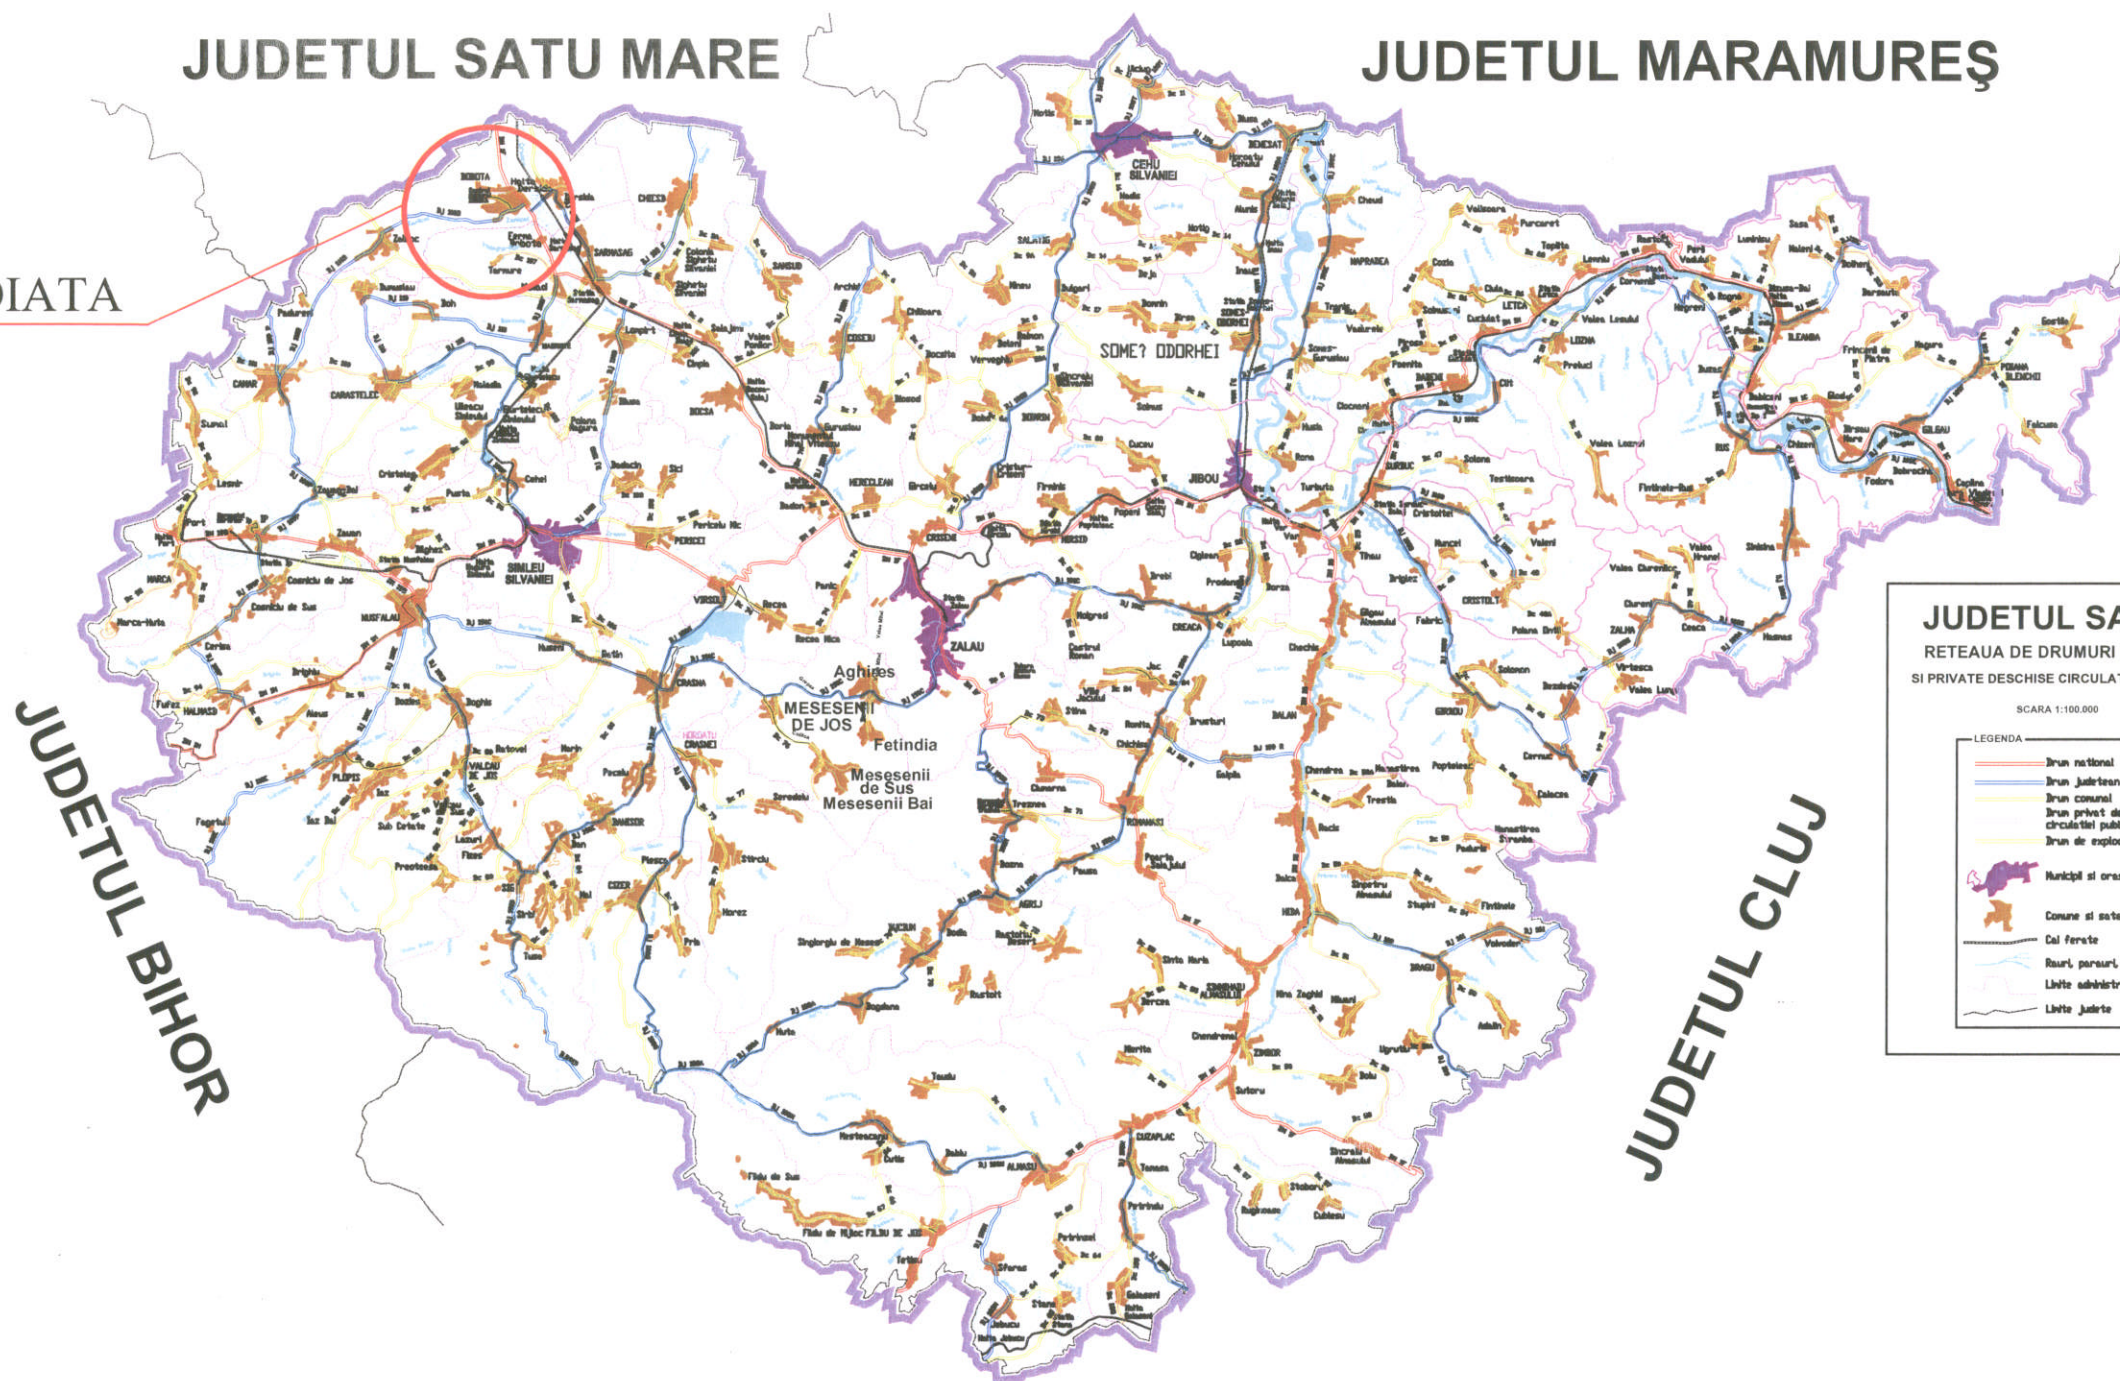

JUDETUL SATU MARE

JUDETUL MARAMUREȘ

ZONA STUDIATA

JUDETUL SALAJ
 REȚEAUA DE DRUMURI PUBLICE
 ȘI PRIVATE DESCHISE CIRCULAȚIEI PUBLICE

SCARA 1:100.000

LEGENDA

- Drum național
- Drum județean
- Drum comunal
- Drum privat deschis circulației publice
- Drum de exploatare
- Municipii și orașe
- Comune și sate
- Căi ferate
- Râuri, pârâuri, canale
- Linii administrative
- Linii județ

Verificator /Expert	Nume	Semnatura	Cerinta	Referat/Expertiza Nr. /Data	
SC BLACK LINE SRL Loc Dersida, com Bobota, nr 248/A, jud Salaj C.U.I RO 1767547 tel. 0722124208				Beneficiar:	Proiect
				COMUNA BOBOTA str. Principala, nr.82/A, loc. Bobota,com. Bobota, jud. Salaj,	16/2016
SPECIFICATIE	NUME	SEMNTATURA	SCARA	Obiectiv: MODERNIZARE A 3 KM DE STRAZI COMUNA BOBOTA, LOC. BOBOTA Amplasament: Intravilan loc. Bobota, com. Bobota, jud. Salaj	Faza:
SEF. PROIECT	ing. Sabau D.		1: ...		S.F
MASURAT	ing. Sabau D.		DATA		Titlu plansa: PLAN DE INCADRARE IN TERITORIU
REDACTAT	ing. Sabau D.		VIII-2016		