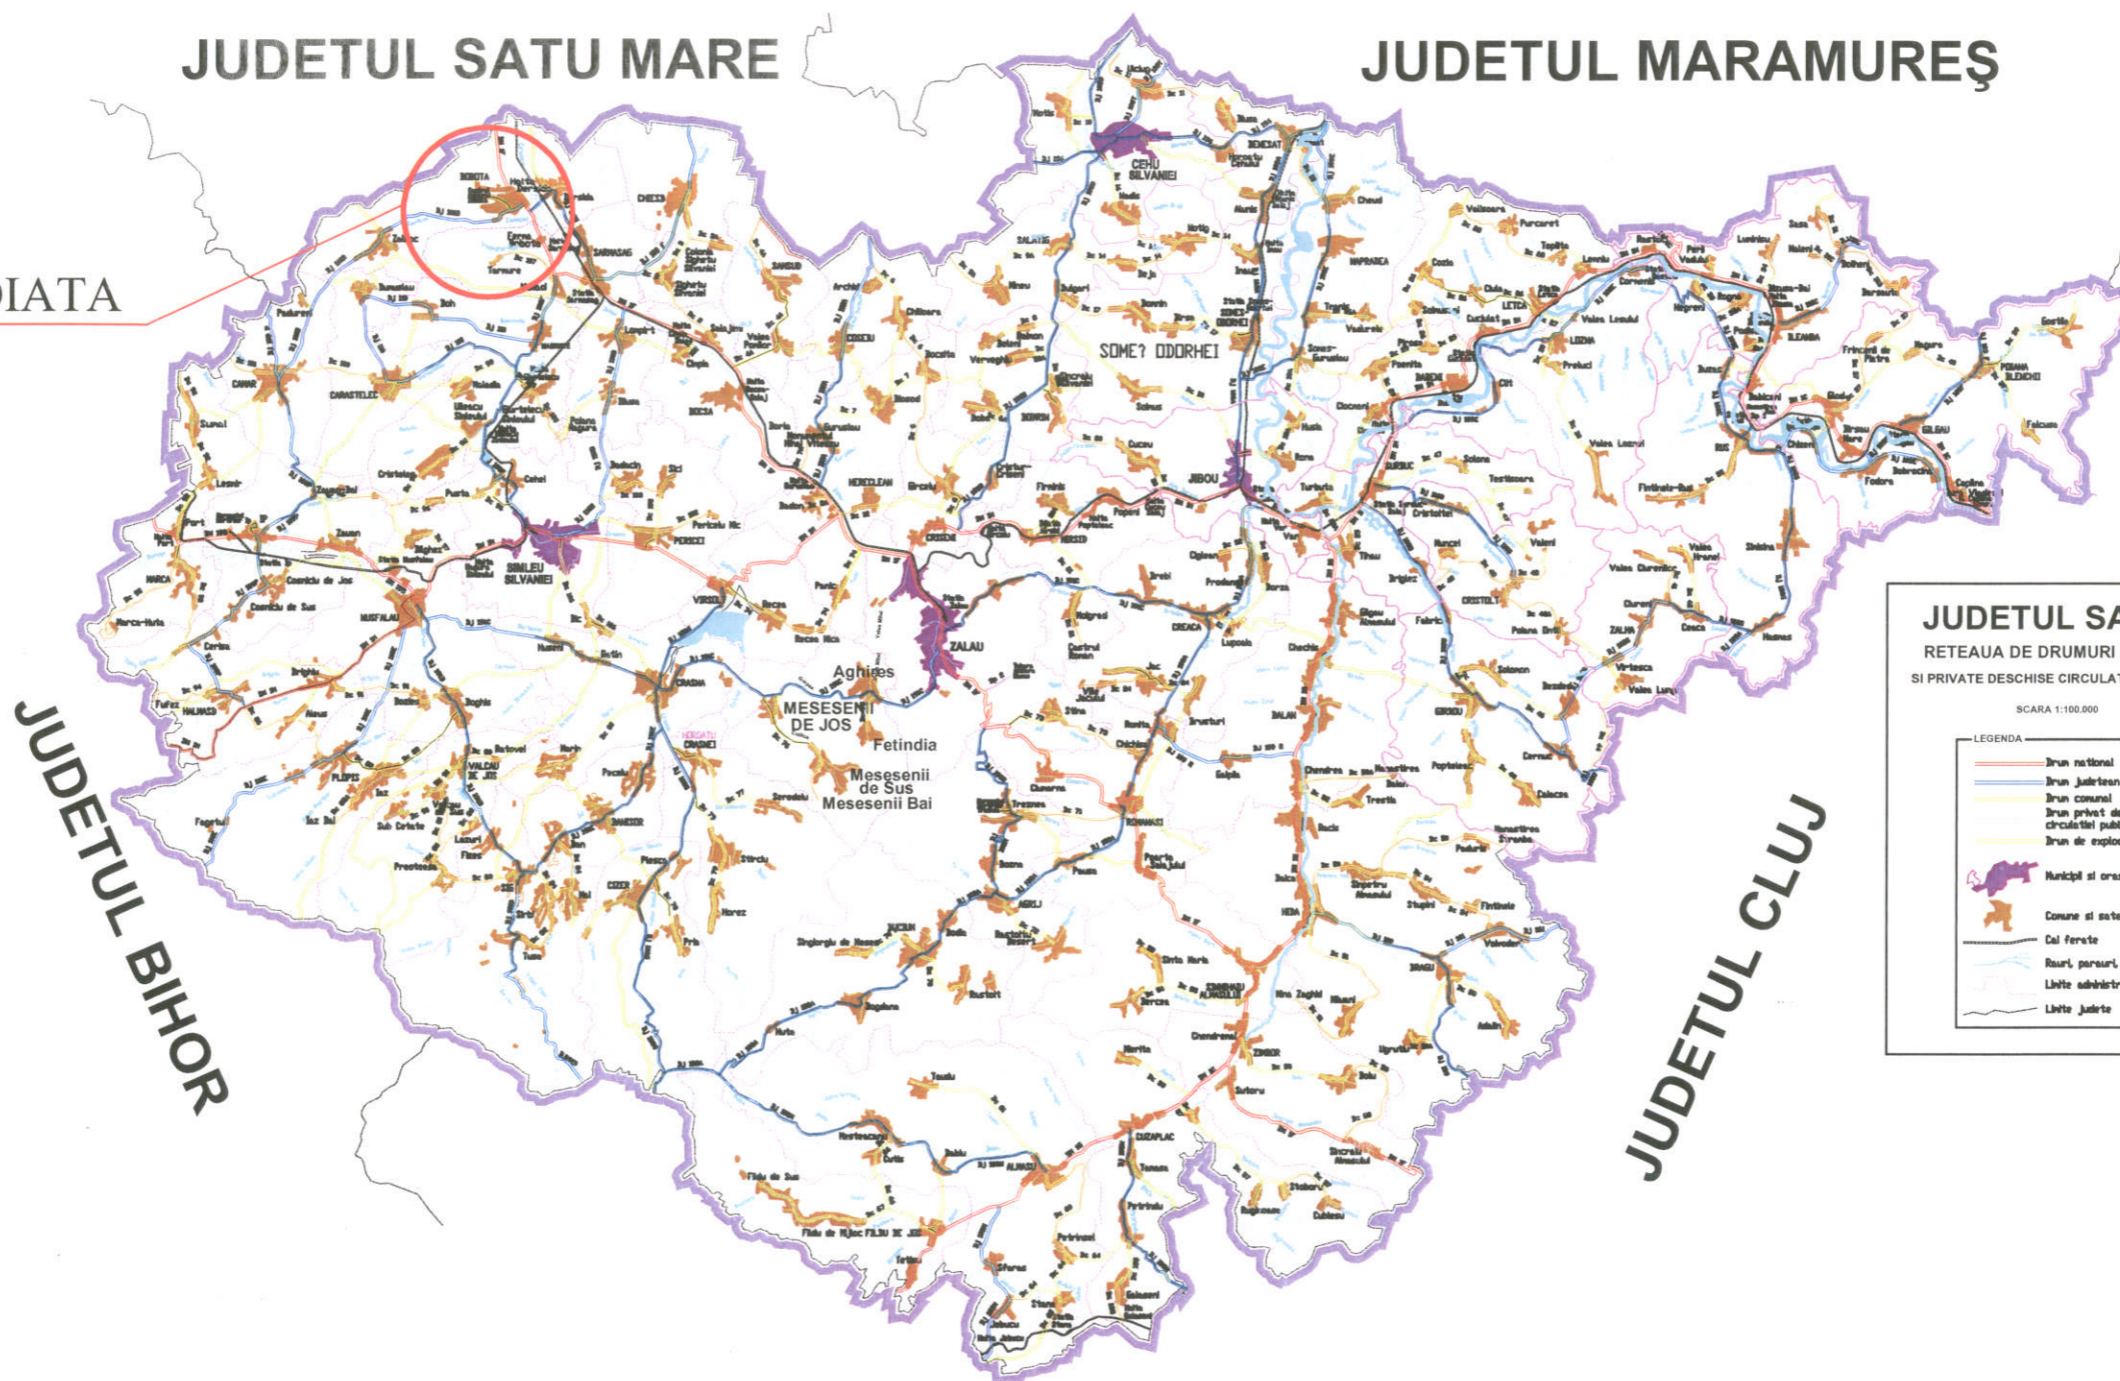

JUDETUL SATU MARE

JUDETUL MARAMUREȘ

ZONA STUDIATA

**JUDETUL SALAJ**  
 RETEAUA DE DRUMURI PUBLICE  
 SI PRIVATE DESCHISE CIRCULATIEI PUBLICE

SCARA 1:100.000

LEGENDA

- Drum national
- Drum judetean
- Drum comunal
- Drum privat deschis circulatiei publice
- Drum de exploatare
- Municipii si orase
- Comune si sate
- Cai ferate
- Rauri, paururi, canale
- Linii administrative
- Linii judetee

Verificator /Expert	Nume	Semnatura	Cerinta	Referat/Expertiza Nr. /Data	
SC BLACK LINE SRL Loc Dersida, com Bobota, nr 248/A, jud Salaj C.U.I RO 1767547 tel. 0722124208				Beneficiar:	Proiect
				COMUNA BOBOTA str. Principala, nr.82/A, loc. Bobota,com. Bobota, jud. Salaj,	16/2016
SPECIFICATIE	NUME	SEMNTATURA	SCARA	Obiectiv: MODERNIZARE A 3 KM DE STRAZI COMUNA BOBOTA, LOC. BOBOTA Amplasament: Intravilan loc. Bobota, com. Bobota, jud. Salaj	Faza: S.F
SEF. PROIECT	ing. Sabau D.		1: ...		
MASURAT	ing. Sabau D.		DATA		
REDACTAT	ing. Sabau D.		VIII-2016		
				Titlu plansa:	Plansa nr
				PLAN DE INCADRARE IN TERITORIU	T-01